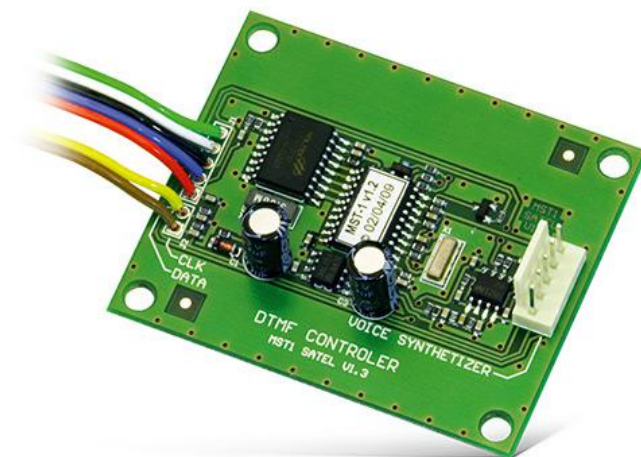

MST-1

MODUL TELEFÓNNEHO OVLÁDANIA DTMF PRE ÚSTREDNE CA-6 A CA-10

Modul telefónneho ovládania pre ústredne **CA-6** a **CA-10** umožňuje diaľkové ovládanie základných funkcií systému pomocou klávesnice telefónu s tónovou voľbou DTMF.

- ovládanie činnosti zabezpečovacej ústredne pomocou telefónu s tónovou voľbou DTMF
- overenie stavu systému a vstupov zabezpečovacej ústredne
- spolupráca s ústredňami **CA-6** a **CA-10**

TECHNICKÉ INFORMÁCIE