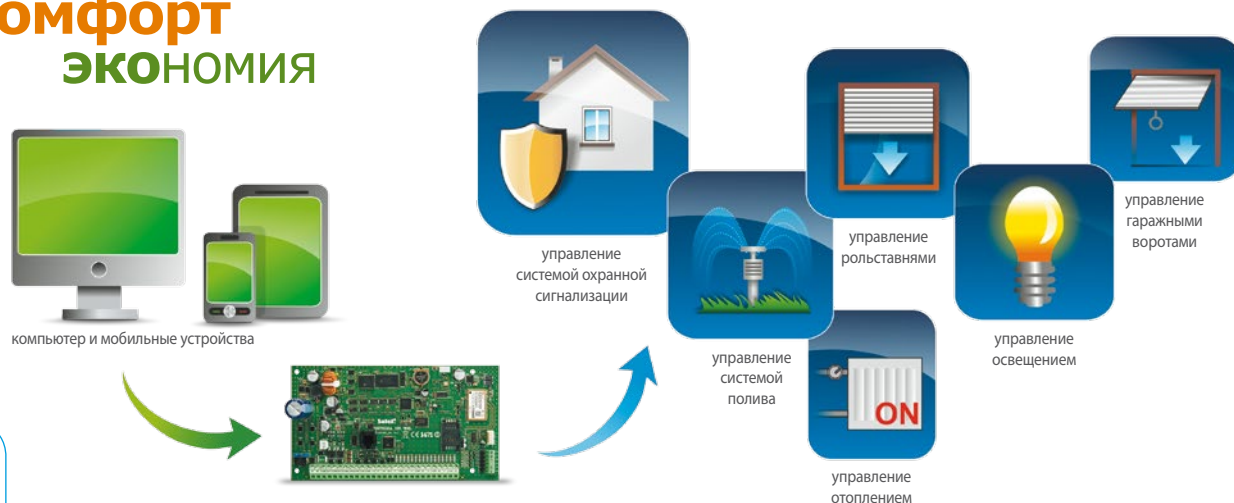

безопасность комфорт экономия

MICRA CONTROL

это приложение, которое является интересным предложением для пользователей простой беспроводной системы MICRA. Оно обеспечивает основное управление системой с помощью смартфона, оборудованного сенсорным дисплеем. Дополнительно кроме включения и выключения режима охраны, приложение MICRA CONTROL предлагает возможность управления выходами охранного модуля MICRA, позволяя удаленно контролировать подключенные к нему устройства.