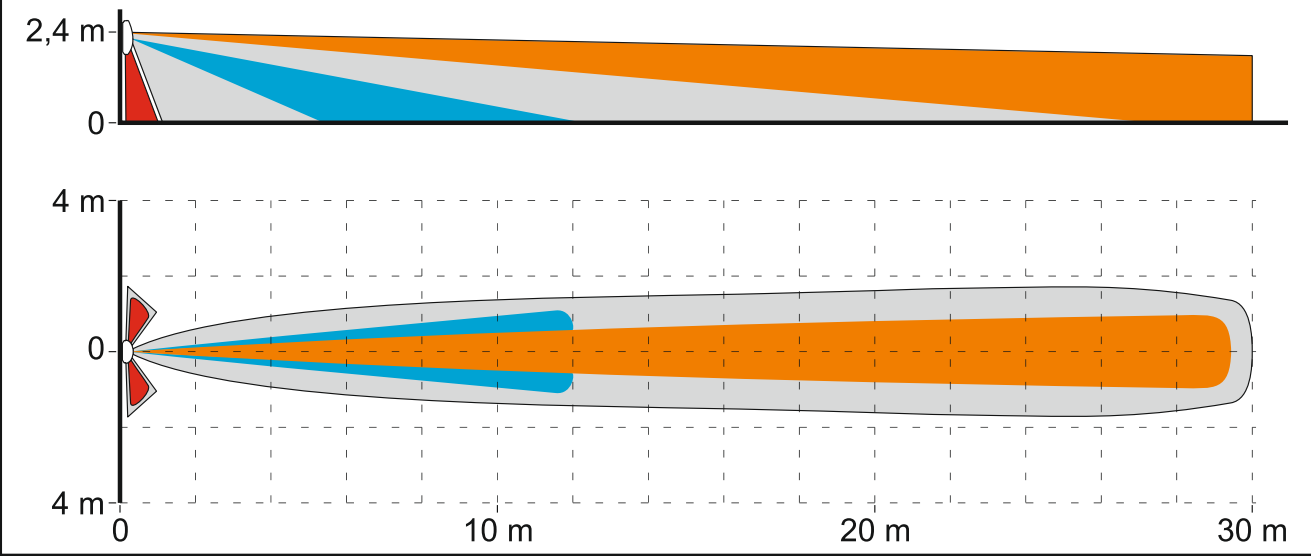

Satel[®]

CT-CL / LR-CL

ct-cl_lr-cl_int 01/20

CT-CL: APD-200 / APMD-250 / SLIM-PIR-LUNA / SLIM-PIR-PRO / SLIM-DUAL-LUNA / SLIM-DUAL-PRO

LR-CL: APD-200 / SLIM-PIR-LUNA / SLIM-PIR-PRO

LR-CL: APMD-250 / SLIM-DUAL-LUNA / SLIM-DUAL-PRO