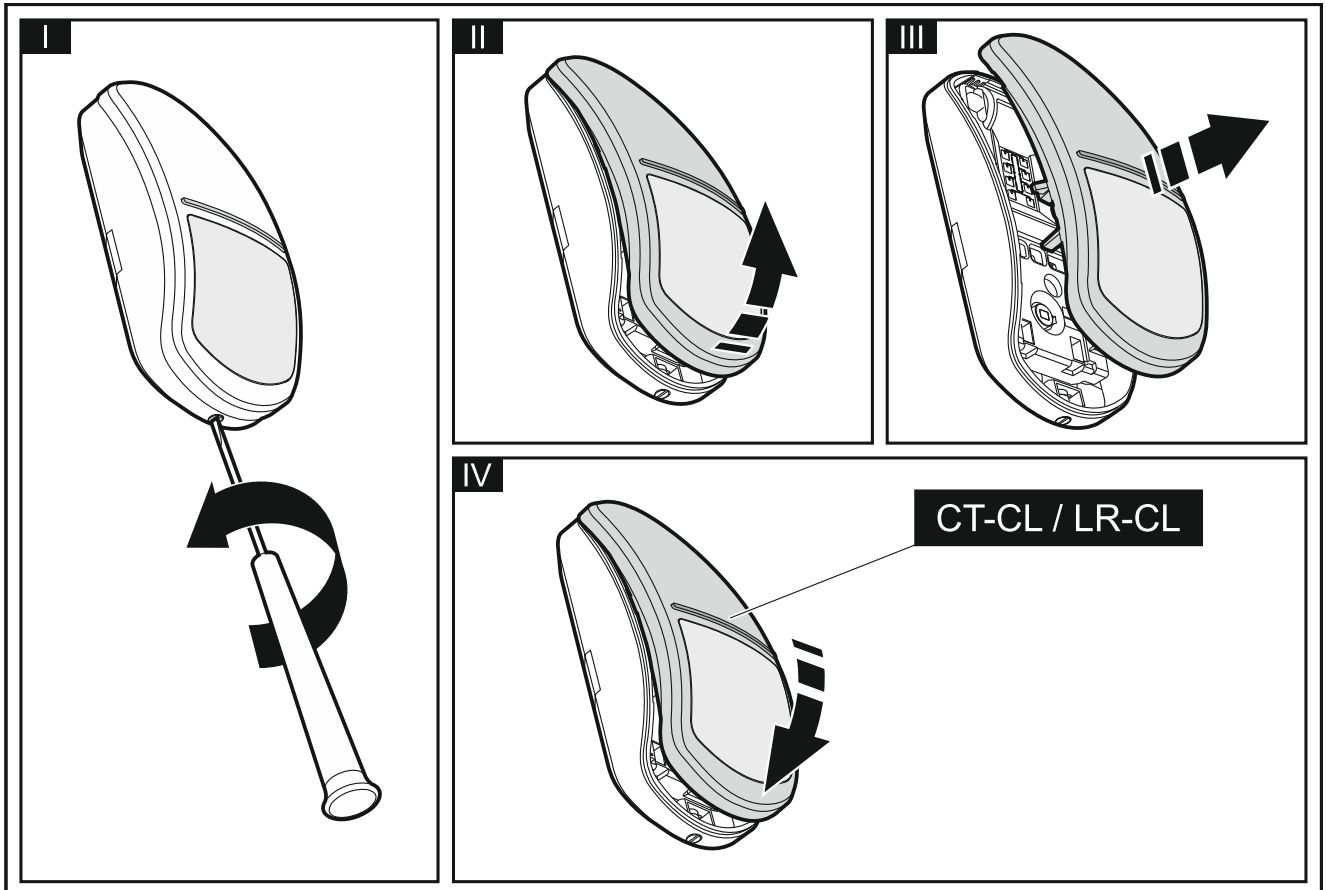

Satel[®]

CT-CL / LR-CL

ct-cl_lr-cl_int 01/20

CT-CL: APD-200 / APMD-250 / SLIM-PIR-LUNA / SLIM-PIR-PRO / SLIM-DUAL-LUNA / SLIM-DUAL-PRO

LR-CL: APD-200 / SLIM-PIR-LUNA / SLIM-PIR-PRO

LR-CL: APMD-250 / SLIM-DUAL-LUNA / SLIM-DUAL-PRO