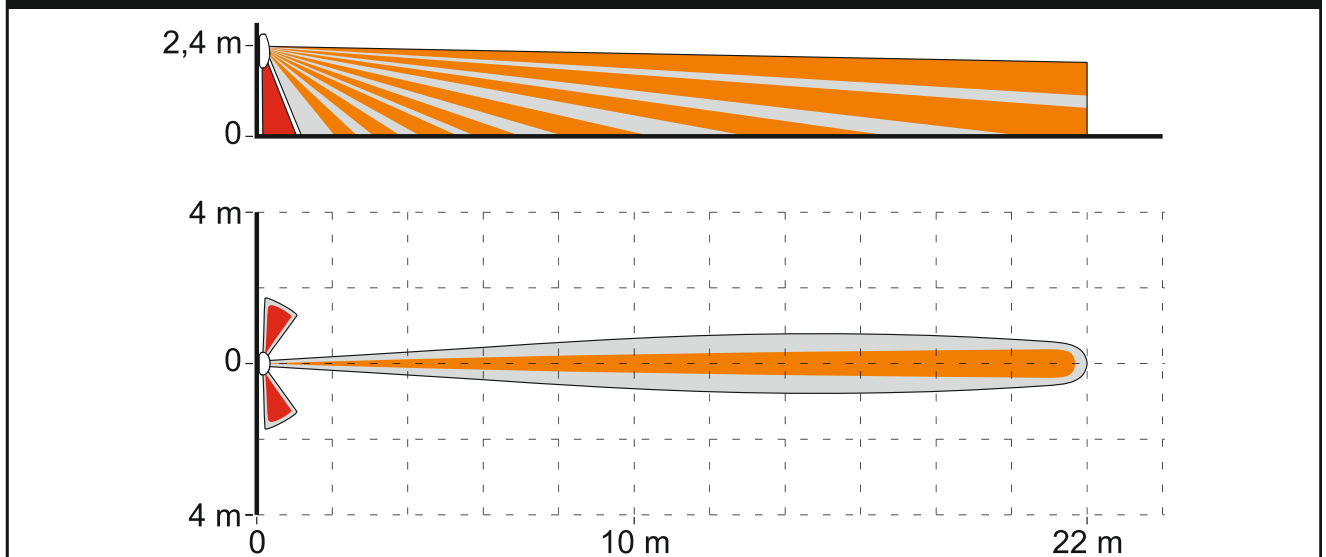

Satel[®]

CT-CL / LR-CL

ct-cl_lr-cl_int 01/20

CT-CL: APD-200 / APMD-250 / SLIM-PIR-LUNA / SLIM-PIR-PRO / SLIM-DUAL-LUNA / SLIM-DUAL-PRO

LR-CL: APD-200 / SLIM-PIR-LUNA / SLIM-PIR-PRO

LR-CL: APMD-250 / SLIM-DUAL-LUNA / SLIM-DUAL-PRO