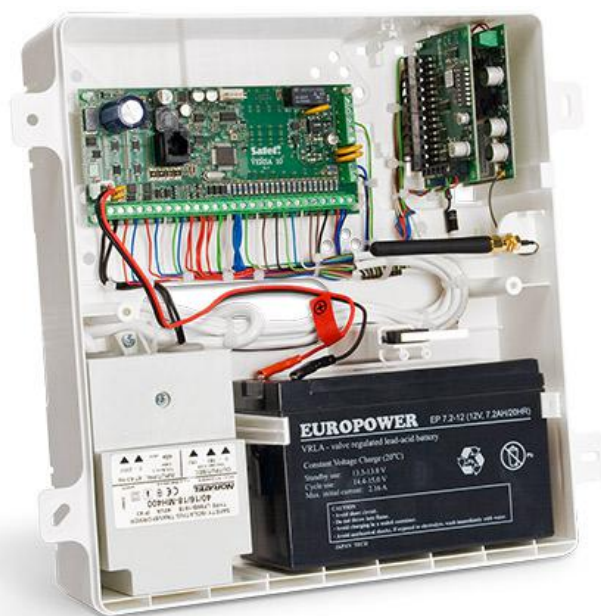

## BEHUIZING

De OPU-4 P is een robuuste opbouwbehuizing, gemaakt van wit ABS kunststof. Vanwege het esthetische uiterlijk kan de behuizing overal worden geïnstalleerd. De basis van de behuizing kan in de muur worden verzonken, zodat de behuizing minder ruimte inneemt. Het neutrale ontwerp en de ruime afmetingen maken het mogelijk om binnen de behuizing vele verschillende alarmsysteem types, uitbreidingsmodules, communicatiemodules, controllers en een groot aantal andere apparaten van SATEL te installeren. De OPU-4 P is voorzien van dubbele sabotagebeveiliging tegen het openen van de behuizing en verwijderen van de muur.

De behuizing heeft voldoende ruimte voor de installatie van 40VA- of 60VA transformatoren en kan ook een back-up accu van 12V 7 Ah herbergen. Omdat draadloze signalen niet wordt geblokkeerd of verzwakt, kunnen draadloze apparaten inclusief hun antennes in de behuizing worden geïnstalleerd.

- dubbele sabotage beveiliging
- de mogelijkheid om draadloze apparaten en antennes binnenin te plaatsen
- afmetingen: 322 x 342 x 100 mm
- ruimte voor een 40 VA of 60 VA transformator
- ruimte voor een 12 V 7 Ah accu
- optioneel kan de **APS-412** voeding worden geplaatst i.p.v. een transformator
- opbouw