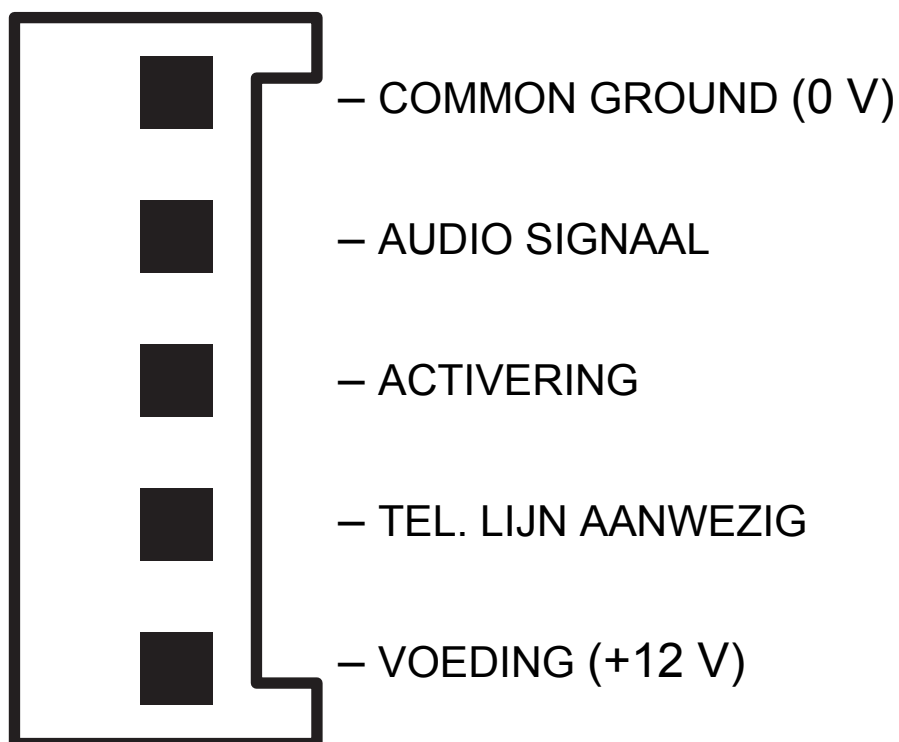

De SM-2 spraak synthesizer is ontworpen voor het opnemen van een spraakboodschap en deze af te spelen bij een gebeurtenis in een Alarmsysteem. De module werkt samen met de INTEGRA inbraakcentrale en GSM-4S communicatie module. De spraakboodschap wordt opgeslagen in een niet vluchtig geheugen en zal tevens worden bewaard indien er geen voeding op zit.

2. INSTALLATIE

De SM-2 spraak synthesizer wordt aangesloten op de SYNT1 aansluiting op de Integra. Voor het programmeren van de SM-2 in de Integra gaat u naar het Telefoonboodschap menu, daar kiest u voor spraakboodschap 0 omdat er bij dit type maar een boodschap kan worden verzonden en deze begint met boodschap nul.

3. OPNAME SPRAAKBERICHT

Druk op de REC knop en houd deze vast gedurende de opname en spreek de boodschap in. Het loslaten van de REC knop beëindigt de opname. Nadat de maximale opslag voor opname is bereikt zal de opname automatisch worden beëindigd en tevens zal de REC LED uitgaan.

4. TECHNISCHE GEGEVENS

Maximale lengte van boodschap	16 s
Verbruik (in rust)	3 mA
Maximaal verbruik.....	18 mA
Voeding DC.....	9 ... 16 V
Gewicht	35 g

Fig. 1. Overzicht van signalen op de SM-2 connector.