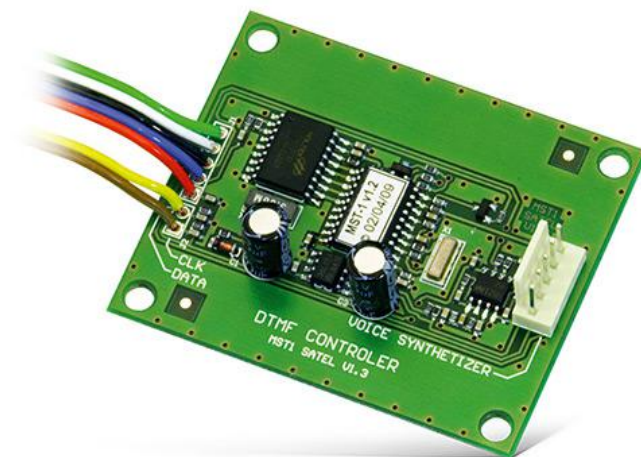

# MST-1

## DTMF TÁVVEZÉRLŐ MODUL CA-6-HOZ ÉS CA-10-HEZ

A CA-6 és CA-10-es központok számára készült telefonos vezérlőegység lehetővé teszi a riasztórendszer alapvető funkcióinak vezérlését telefon billentyűzetéről tone üzemmódban.

- távoli működtetés telefonvonalon keresztül DTMF telefonkészülék használatával
- távoli rendszer állapot ellenőrzés
- **CA-10** és **CA-6** kompatibilitás