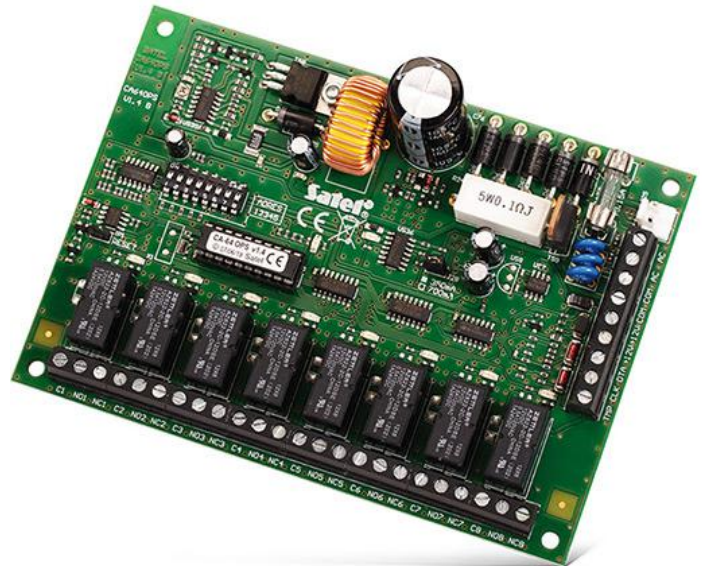

CA-64 OPS-R

ΜΟΝΑΔΑ ΕΠΕΚΤΑΣΗΣ ΕΞΟΔΩΝ

- επέκταση του συστήματος με 8 εξόδους
 - 8 εξόδους ρελέ
- με παλμοτροφοδοτικό

ΤΕΧΝΙΚΑ ΔΕΔΟΜΕΝΑ

Περιβαλλοντική Κατηγορία	II
Μεγ. τάση επαγωγής ρελέ	24 V
Μεγ. φορτίο επαγωγής ρελέ	2 A
Προδιαγραφές εξόδων OC	50 mA
Προδιαγραφές τροφοδοσίας	2,2 A
Διαστάσεις πλακέτας	142 x 102 mm
Εύρος θερμοκρασίας λειτουργίας	-10...+55 °C
Ελάχιστη θερμοκρασία λειτουργίας	138 mA
Βάρος	197 g
Όριο τάσης αποτυχίας μπαταρίας (± 10%)	11 V
Τάση αποκοπής μπαταρίας (± 10%)	9,5 V
Ρεύμα φόρτισης συσσωρευτή (μετάβαση)	350 / 700 mA
Τάση τροφοδοσίας (±10%)	18 V AC, 50-60 Hz