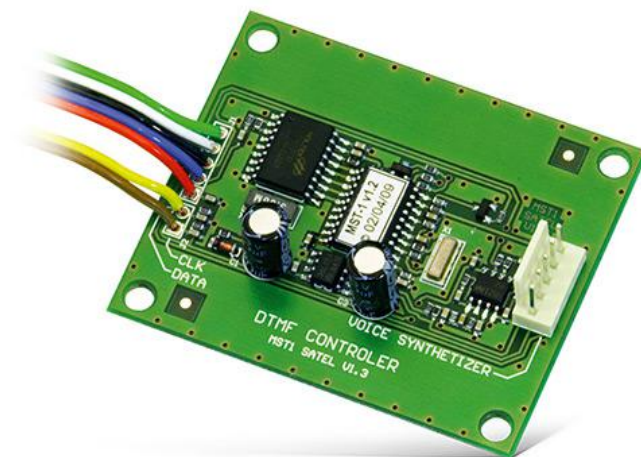

# MST-1

## MÓDULO DE CONTROL POR TELÉFONO DTMF PARA CA-6 Y CA-10

El módulo de mando por teléfono para las centrales CA-6 y CA-10 permite controlar a distancia las funciones básicas del sistema de alarma por medio del teclado de cualquier teléfono de marcación por tonos.

- control de trabajo de la central de alarma mediante el teléfono dotado de un mecanismo de marcación de números por tonos DTMF
- comprobación del estado del sistema y de la entradas supervisadas de la central de alarma
- cooperación con las centrales **CA-6** y **CA-10**

### DATOS TÉCNICOS

Clase medioambiental	II
Dimensiones de la pletina electrónica	61 x 50 mm
Rango de temperaturas de trabajo	-10...+55 °C
Consumo de la corriente en modo de disponibilidad	16 mA
Consumo máximo de la corriente	16 mA