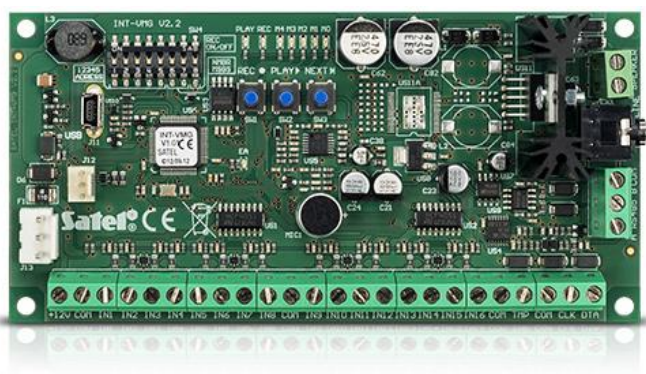

INT-VMG

VOICE MESSAGE MODULE

Modul **INT-VMG** je navržen pro přehrání hlasové zprávy v zařízení, spuštěném ústřednou. Může být použit k poskytnutí informačních a varovných zpráv, stejně tak jako k usnadnění obsluhy zabezpečovacího systému – například pro starší lidi nebo děti. Navíc, schopnost zaznamenat jakýkoliv zvuk, umožňuje použití modulu pro přehrání specifického varovného signálu. Vestavěný zesilovač umožňuje přímé připojení k externímu reproduktoru a síťový výstup umožňuje připojení do PA systémů v budovách. Zprávy jsou zaznamenány v paměti zařízení. Pomocí dodávaného firmwaru lze převést psaný text na hlas. Proto není zapotřebí podpora lektora při překladu.

Vlastnosti:

- schopnost zaznamenat až 32 zpráv
- spuštění zpráv ústřednou nebo jiným externím zařízením
- vstavěný zesilovač umožňující přímé připojení k reproduktoru
- výstup pro snadné připojení do PA systémů
- vestavěný USB-port pro rychlé programování pomocí počítače

Pro připojení k modulu **INT-VMG** musí být nainstalován **SATEL Virtual Port Driver**.

TECHNICKÁ DATA

Napájecí napětí (±15%)	12 V DC
Rozměr základní desky	68 x 140 mm
Rozsah pracovních teplot	-10...+55 °C
Proudová spotřeba v klidu	75 mA
Max. proudová spotřeba	500 mA
Hmotnost	80 g
Maximální relativní vlhkost	93 ±3%
Třída prostředí dle EN50131-5	II
Maximální výkon pro výstup reproduktoru	6 W
Doporučený odpor sluchátek připojených ke svorkám SPEAKER	8 Ω