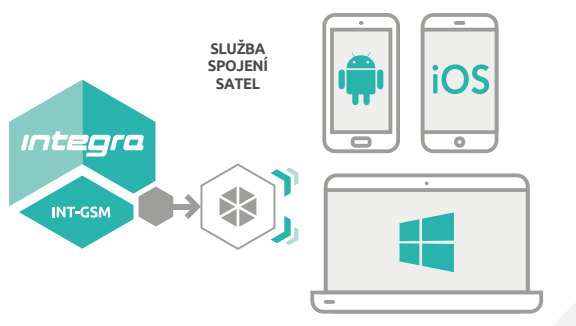

INT-GSM

Komunikační GPRS modul pro zabezpečovací ústředny INTEGRA a INTEGRA Plus

INT-GSM je komunikační GPRS modul pro ústředny série INTEGRA a INTEGRA Plus.

Zařízení umožňuje přenos událostí pomocí GPRS(TCP/UDP) nebo SMS zprávami. Dále může pomocí SMS nebo PUSH notifikací informovat o událostech příslušné osoby. Pokud je modul **INT-GSM** připojen k ústřednám **INTEGRA Plus**, je možné zasílat také e-mailové zprávy. Obsahy zpráv, které jsou zasílány, se vytvářejí přímo na základě historie událostí a jsou generovány automaticky.

Komunikaci s ústřednou přes modul **INT-GSM**

lze navázat pomocí služby spojení SATEL.

Díky tomu lze vzdáleně:

- konfigurovat nastavení systému pomocí programu **DLOADX**
- administraci systému pomocí programu **GUARDX**
- ovládat systém z mobilní aplikace **INTEGRA CONTROL**.

Funkce zabezpečovacího systému, jehož součástí je i modul **INT-GSM**, lze vzdáleně ovládat pomocí:

SMS / bezplatnou službou / aplikací
zpráv / CLIP (prozvoněním) / **INTEGRA CONTROL**

2 způsoby propojení modulu s ústřednou