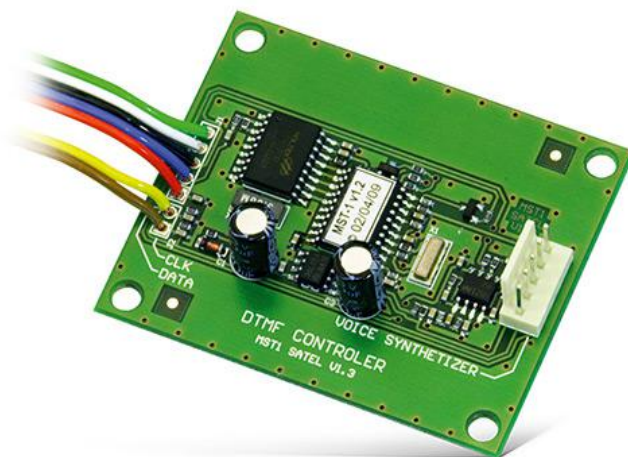

MST-1

MODUL TELEFÓNNEHO OVLÁDANIA DTMF PRE ÚSTREDNE CA-6 A CA-10

Modul telefónneho ovládania pre ústredne **CA-6** a **CA-10** umožňuje diaľkové ovládanie základných funkcií systému pomocou klávesnice telefónu s tónovou voľbou DTMF.

- ovládanie činnosti zabezpečovacej ústredne pomocou telefónu s tónovou voľbou DTMF
- overenie stavu systému a vstupov zabezpečovacej ústredne
- spolupráca s ústredňami **CA-6** a **CA-10**

TECHNICKÉ INFORMÁCIE

Trieda prostredia	II
Rozmery dosky elektroniky	61 x 50 mm
Pracovná teplota	-10...+55 °C
Odber prúdu v pohotovostnom režime	16 mA
Maximálny odber prúdu	16 mA