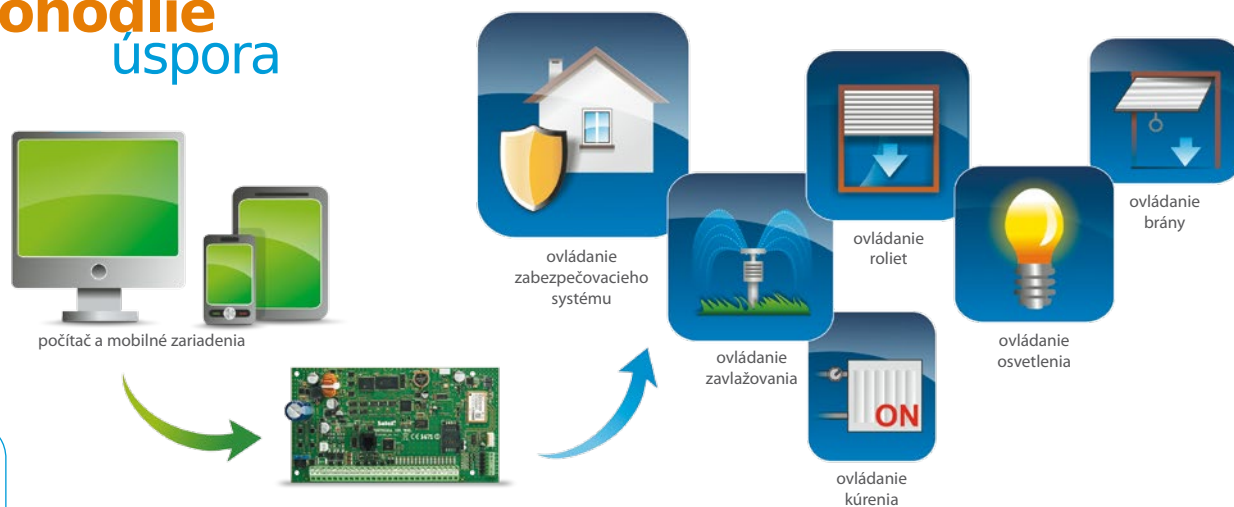

Bezpečnosť pohodlie úspora

MICRA CONTROL

MICRA CONTROL je aplikácia, ktorá je zaujímavým riešením jednoduchého bezdrôtového systému MICRA. Umožňuje základnú obsluhu systému MICRA pomocou smartfónu s dotykovým displejom. Okrem zapínania a vypínania stráženia umožňuje aplikácia MICRA CONTROL ovládanie výstupov zabezpečovacieho modulu, čo je možné využiť na diaľkové ovládanie zariadení pripojených na modul. Aplikáciu MICRA CONTROL určenú pre zariadenia s operačným systémom Android je možné bezplatne stiahnuť z internetového obchodu Google Play.