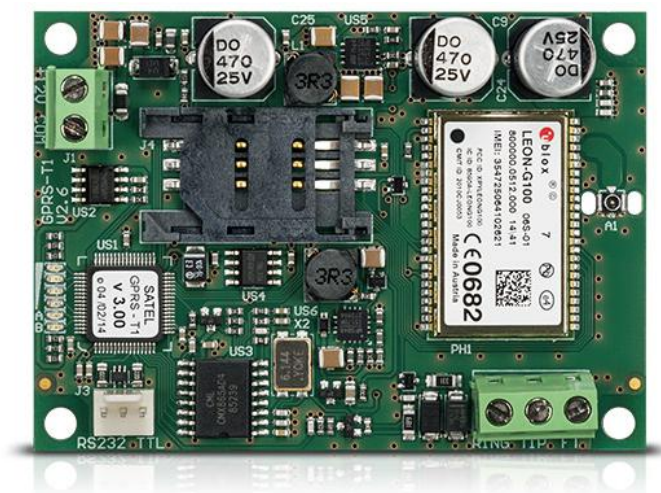

GPRS-T1

CONVERTITORE UNIVERSALE EVENTI PER REPORT GPRS/SMS

Il modulo **GPRS-T1** permette l'invio degli eventi alla stazione di vigilanza via GPRS e dei messaggi SMS tramite una qualsiasi centrale di allarme con un combinatore telefonico.

- conversione universale di protocolli vigilanza in GPRS/SMS
- commutazione automatica in SMS in caso di assenza del GPRS
- messaggi via SMS o CLIP
- invio delle trasmissioni di test attraverso l'utilizzo del CLIP
- segnalazione di guasto della connessione

SCHEMA TECNICA

Classe ambientale	II
Assorbimento energetico massimo	220 mA
Peso	184 g
Corrente di carico dell'uscita FT	50 mA
Assorbimento energetico in stato di pronto	50 mA
Dimensioni della scheda elettronica	80 x 57 mm
Temperatura di lavoro	-10...+55 °C
Tensione nominale di alimentazione (±15%)	12 V DC