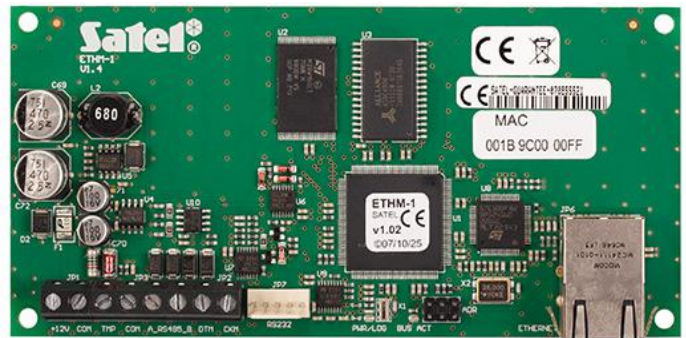

# ΕΤΗΜ-1

## ΜΟΝΑΔΑ ΕΠΙΚΟΙΝΩΝΪΑΣ Μ'ΕΣΩ ΔΙΚΤΥΟΥ TCP / IP

- υποστηρίζεται από πίνακες ελέγχου INTEGRA και VERSA
- αναφορά μέσω TCP / IP
- Απομακρυσμένος προγραμματισμός πίνακα μέσω λογισμικού **DLOAX**
- απομακρυσμένη επίβλεψη GUARDX
- λειτουργία του συστήματος μέσω ενός web browser ή κινητού τηλεφώνου με δυνατότητα Java
- κρυπτογραφημένη μετάδοση δεδομένων
- υποστήριξη για αυτόματη ρύθμιση παραμέτρων διεύθυνσης DHCP
- ανοιχτό πρωτόκολλο για την ολοκλήρωση συστημάτων μέσω του καναλιού TCP / IP

### ΤΕΧΝΙΚΑ ΔΕΔΟΜ'ΕΝΑ

Τάση τροφοδοσίας	12 V DC
Εύρος θερμοκρασίας λειτουργίας	-10...+55 °C
Κατανάλωση ρεύματος σε Standby	120 mA
Ελάχιστη θερμοκρασία λειτουργίας	120 mA
Βάρος	64 g
Μέγιστη υγρασία	93±3%
Διαστάσεις	68 x 140 mm
Περιβαλλοντική κατηγορία σύμφωνα με EN50130-5	II